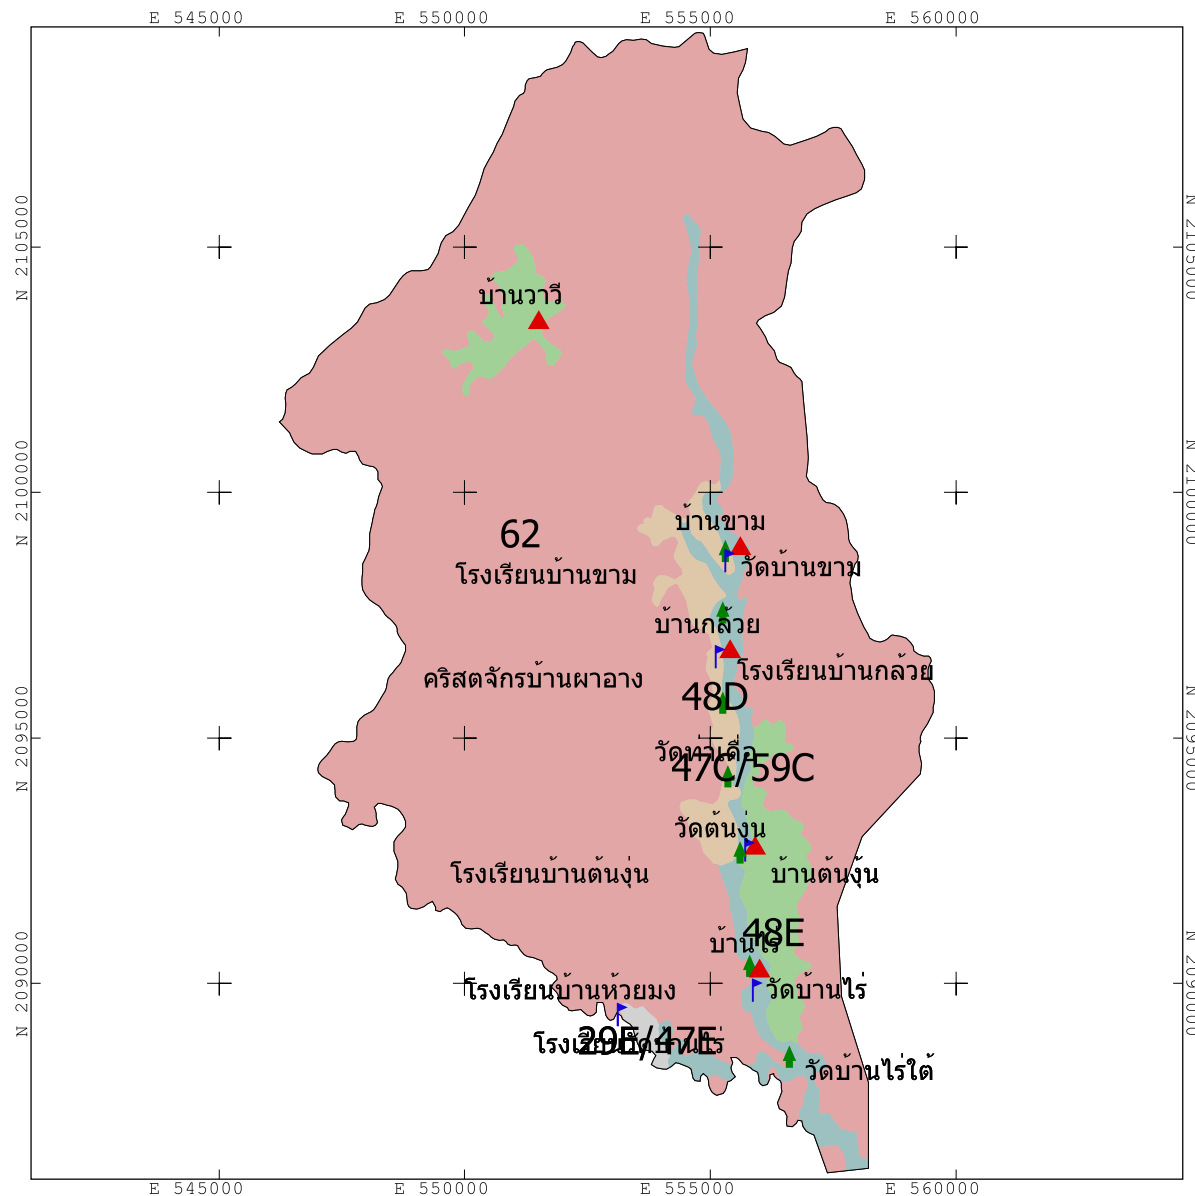

แผนที่กลุ่มชุดดิน

ต.หัวเมือง อ.เมืองปาน จ.ลำปาง

คำอธิบายหน่วยแผนที่

สี	กลุ่มชุดดิน	พื้นที่(ไร่)
Grey	กลุ่มชุดดินที่_29E/47E	380
Blue	กลุ่มชุดดินที่_47C/59C	4827
Orange	กลุ่มชุดดินที่_48D	2844
Green	กลุ่มชุดดินที่_48E	5019
Red	กลุ่มชุดดินที่_62	99121
รวมพื้นที่ทั้งหมด		112191 ไร่

- Red triangle: หมูบ้าน
- Green triangle: วัด
- Blue triangle: โรงเรียน

ระบบฐานข้อมูลกลุ่มชุดดิน
กรมพัฒนาที่ดิน