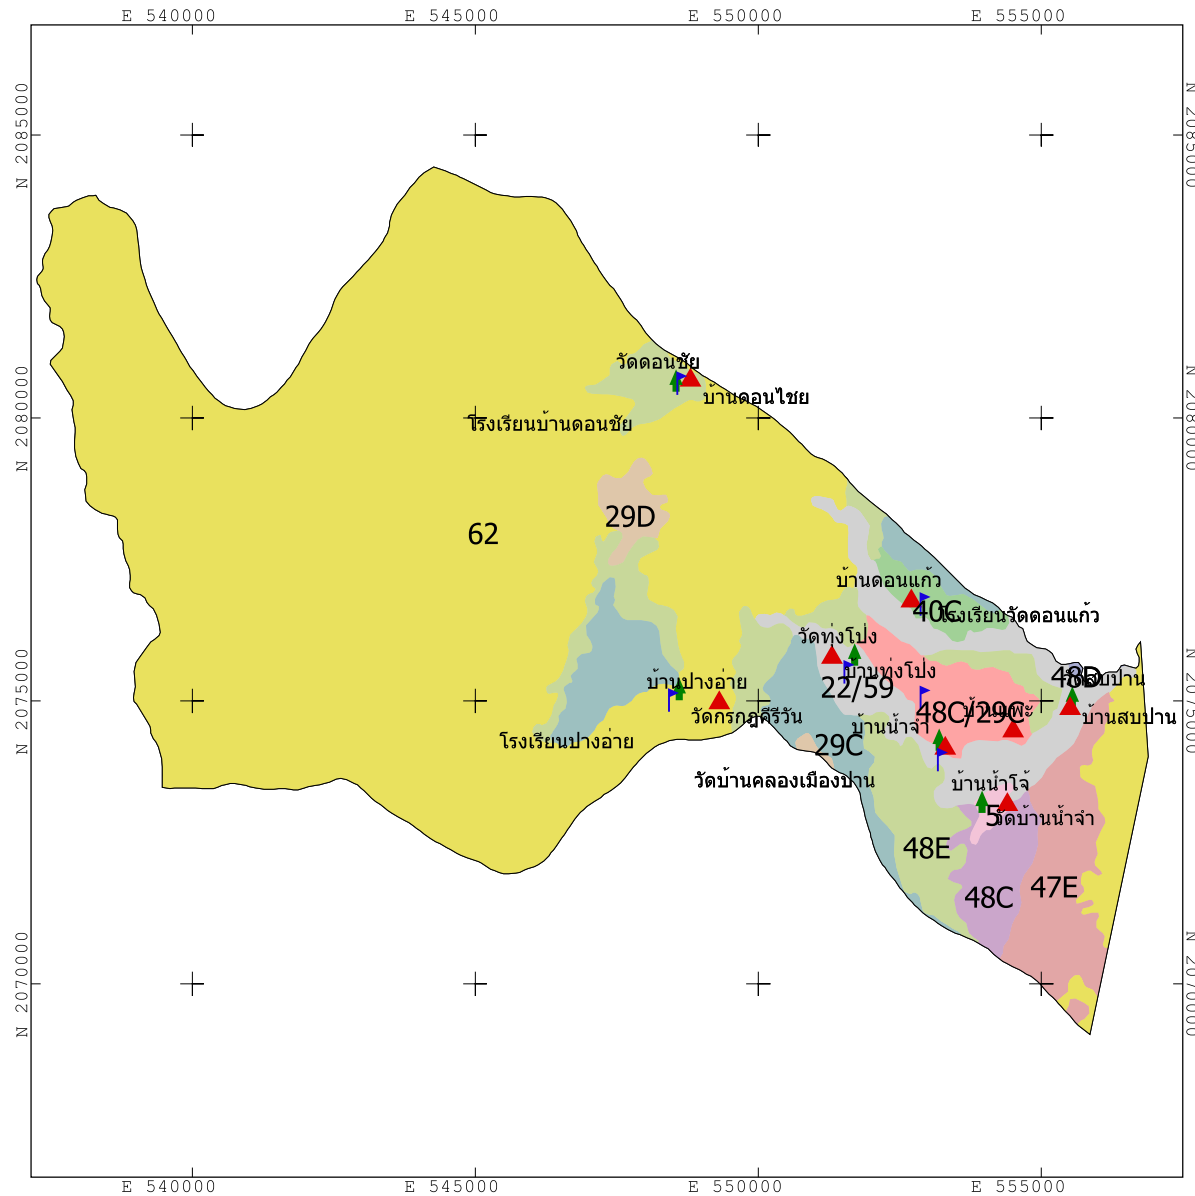

แผนที่กลุ่มชุดดิน

ต.เมืองปาน อ.เมืองปาน จ.ลำปาง

คำอธิบายหน่วยแผนที่

สี	ชื่อกลุ่มชุดดิน	พื้นที่(ไร่)
เทา	กลุ่มชุดดินที่_22/59	4517
ฟ้า	กลุ่มชุดดินที่_29C	4104
น้ำตาล	กลุ่มชุดดินที่_29D	880
เขียว	กลุ่มชุดดินที่_40C	915
ชมพู	กลุ่มชุดดินที่_47E	3416
ม่วง	กลุ่มชุดดินที่_48C	1680
แดง	กลุ่มชุดดินที่_48C/29C	2213
น้ำเงิน	กลุ่มชุดดินที่_48D	31
เขียวเข้ม	กลุ่มชุดดินที่_48E	6676
ชมพูอ่อน	กลุ่มชุดดินที่_5	258
เหลือง	กลุ่มชุดดินที่_62	64527
รวมพื้นที่ทั้งหมด		89218 ไร่

- ▲ หมู่บ้าน
- ▲ วัด
- ▲ โรงเรียน

ระบบฐานข้อมูลกลุ่มชุดดิน
กรมพัฒนาที่ดิน