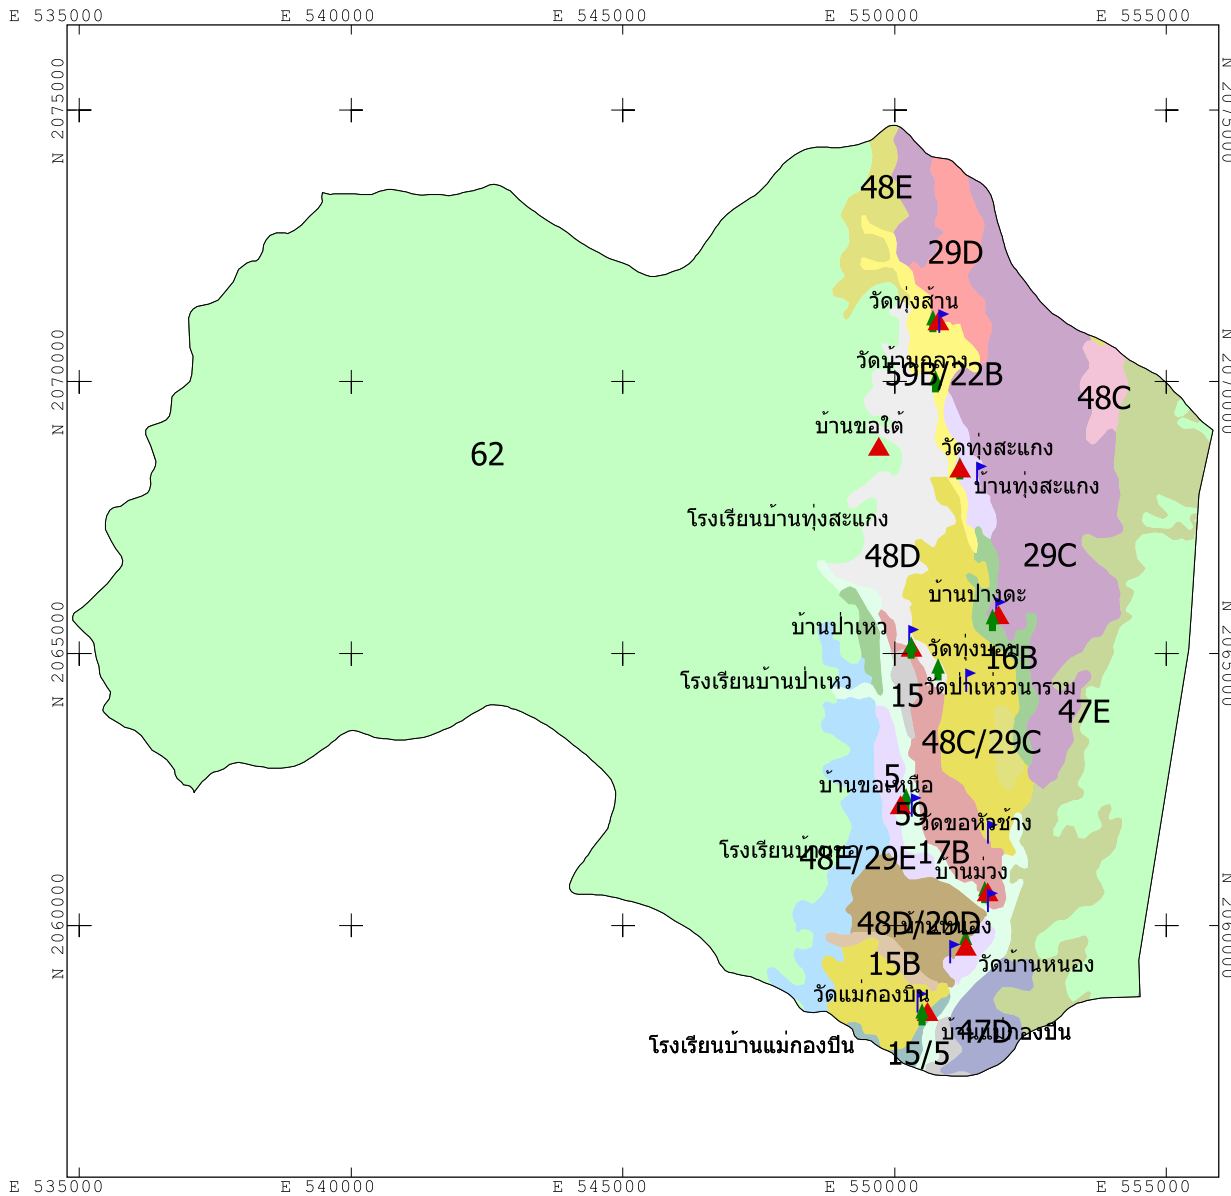

แผนที่กลุ่มชุดดิน
ต.บ้านขอ อ.เมืองปาน จ.ลำปาง

คำอธิบายหน่วยแผนที่

สี	ชื่อกลุ่มชุดดิน	พื้นที่(ไร่)
Grey	กลุ่มชุดดินที่_15	517
Teal	กลุ่มชุดดินที่_15/5	261
Brown	กลุ่มชุดดินที่_15B	363
Green	กลุ่มชุดดินที่_16B	1294
Red	กลุ่มชุดดินที่_17B	2036
Purple	กลุ่มชุดดินที่_29C	11223
Light Purple	กลุ่มชุดดินที่_29D	1736
Dark Purple	กลุ่มชุดดินที่_47D	1240
Olive	กลุ่มชุดดินที่_47E	6749
Pink	กลุ่มชุดดินที่_48C	703
Yellow	กลุ่มชุดดินที่_48C/29C	5654
Light Grey	กลุ่มชุดดินที่_48D	3634
Brown	กลุ่มชุดดินที่_48D/29D	2039
Yellow-Green	กลุ่มชุดดินที่_48E	1800
Light Blue	กลุ่มชุดดินที่_48E/29E	2930
Light Purple	กลุ่มชุดดินที่_5	1650
Light Green	กลุ่มชุดดินที่_59	2042
Yellow	กลุ่มชุดดินที่_59B/22B	1474
Light Green	กลุ่มชุดดินที่_62	96836
รวมพื้นที่ทั้งหมด		144179 ไร่

- ▲ หมู่บ้าน
- ▲ วัด
- ▲ โรงเรียน

ระบบฐานข้อมูลกลุ่มชุดดิน
กรมพัฒนาที่ดิน