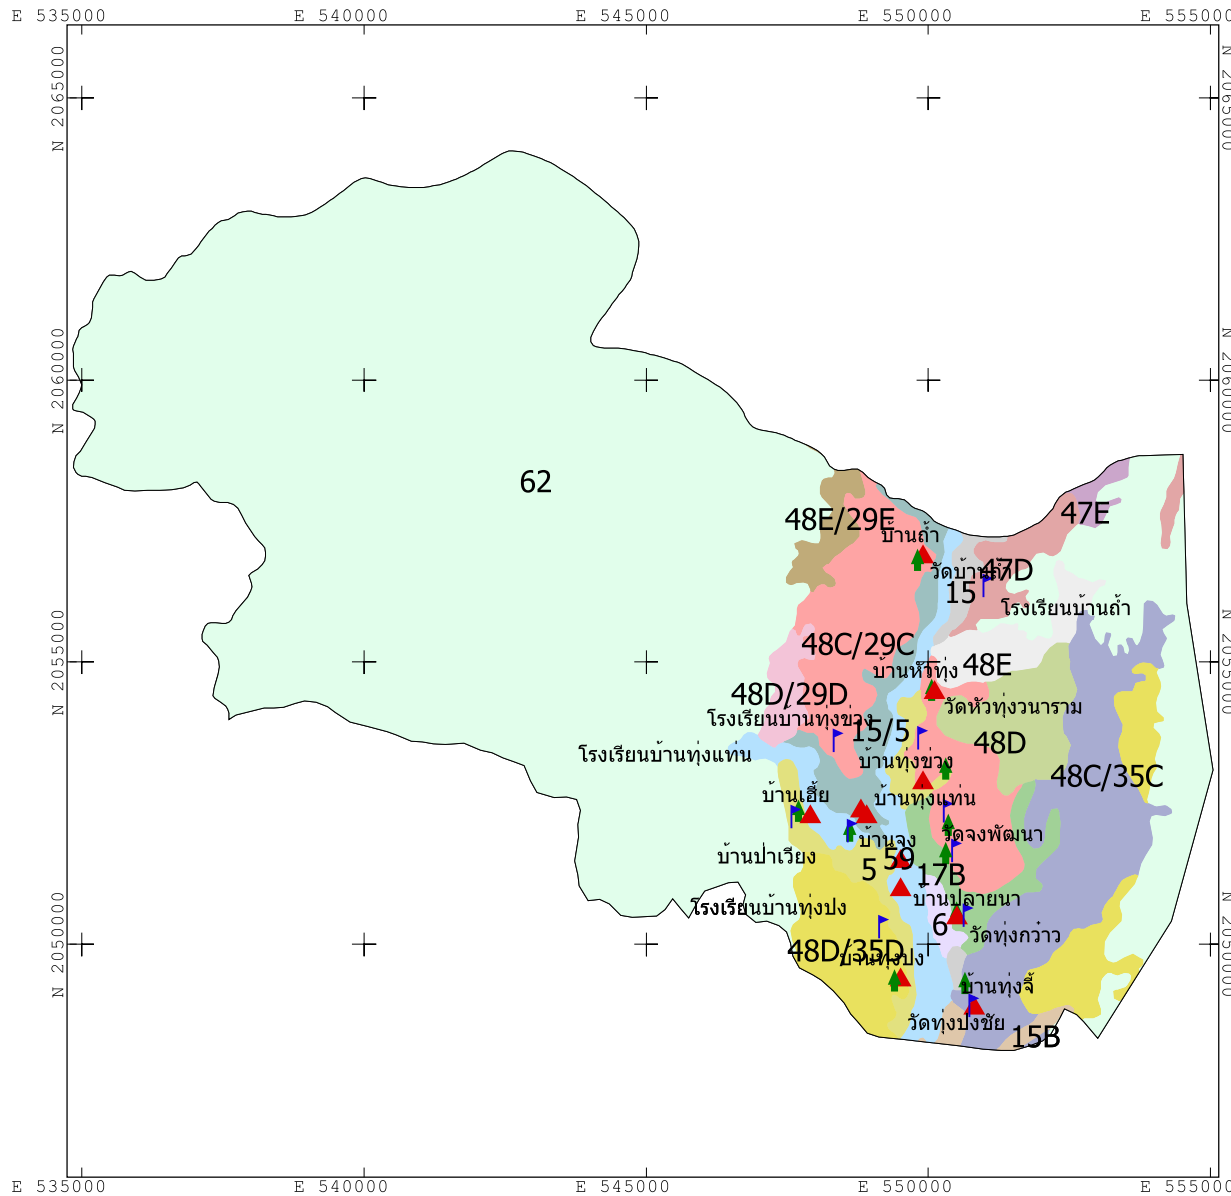

แผนที่กลุ่มชุดดิน ต.ทุ่งกวาว อ.เมืองปาน จ.ลำปาง

คำอธิบายหน่วยแผนที่

สี	ชื่อกลุ่มชุดดิน	พื้นที่(ไร่)
Light Green	กลุ่มชุดดินที่_15	553
Teal	กลุ่มชุดดินที่_15/5	1832
Brown	กลุ่มชุดดินที่_15B	401
Light Green	กลุ่มชุดดินที่_17B	1442
Red	กลุ่มชุดดินที่_47D	1392
Purple	กลุ่มชุดดินที่_47E	335
Red	กลุ่มชุดดินที่_48C/29C	6836
Blue	กลุ่มชุดดินที่_48C/35C	6608
Light Green	กลุ่มชุดดินที่_48D	2223
Pink	กลุ่มชุดดินที่_48D/29D	743
Yellow	กลุ่มชุดดินที่_48D/35D	4746
Light Green	กลุ่มชุดดินที่_48E	1439
Brown	กลุ่มชุดดินที่_48E/29E	820
Yellow	กลุ่มชุดดินที่_5	1749
Light Blue	กลุ่มชุดดินที่_59	2865
Light Purple	กลุ่มชุดดินที่_6	334
Light Green	กลุ่มชุดดินที่_62	74394
รวมพื้นที่ทั้งหมด		108712 ไร่

- ▲ หมู่บ้าน
- ▲ วัด
- ▲ โรงเรียน

ระบบฐานข้อมูลกลุ่มชุดดิน
กรมพัฒนาที่ดิน