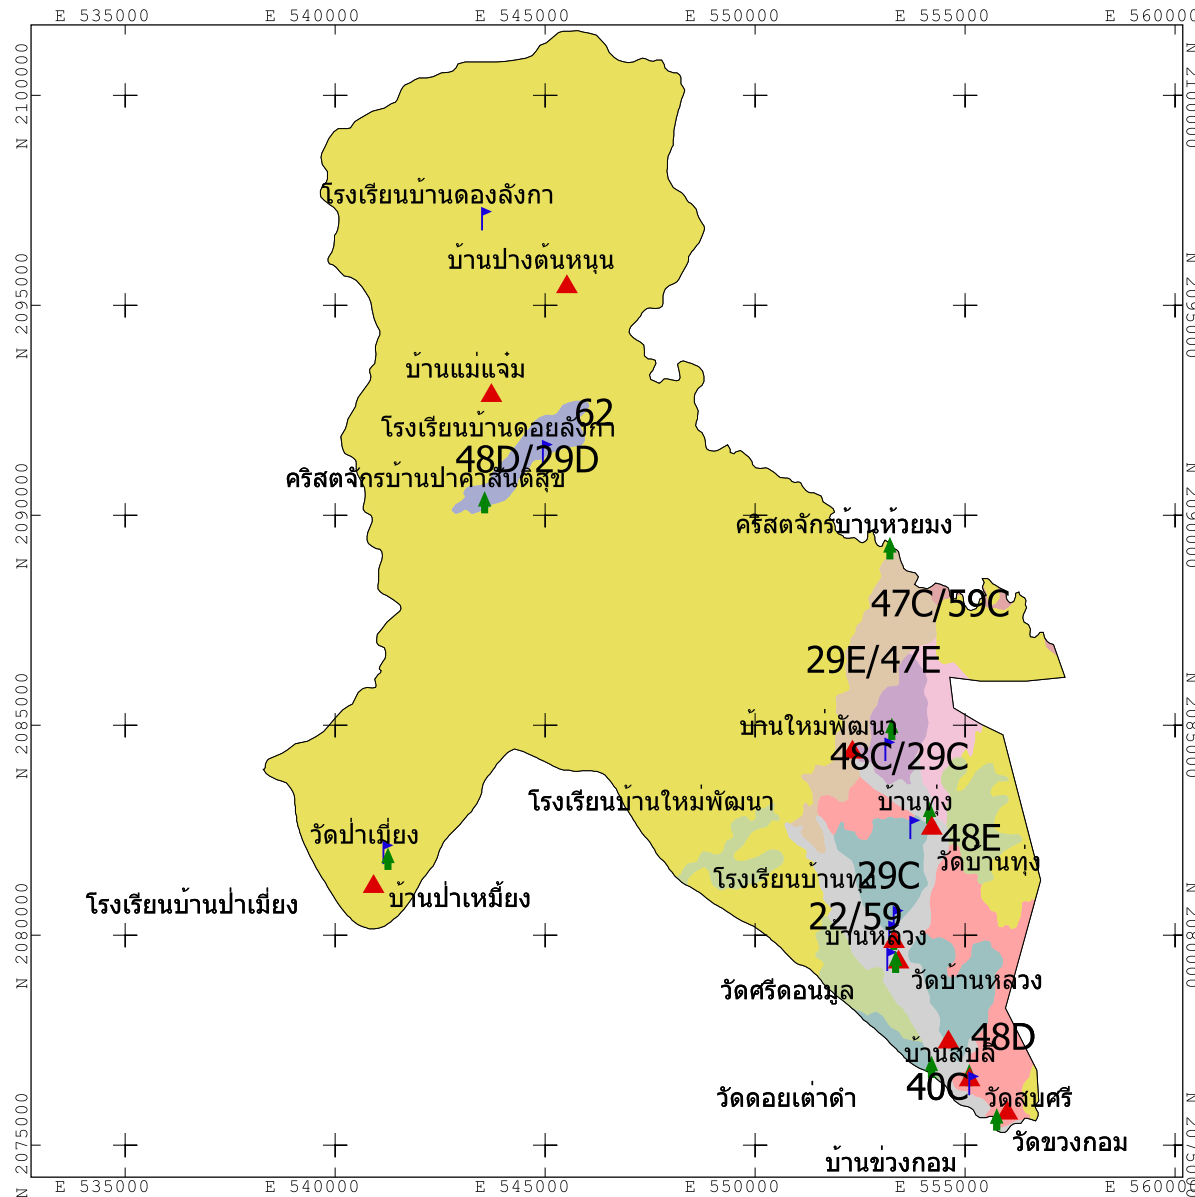

แผนที่กลุ่มชุดดิน
ต.แจซอน อ.เมืองปาน จ.ลำปาง

คำอธิบายหน่วยแผนที่

สี	ชื่อกลุ่มชุดดิน	พื้นที่(ไร่)
เทา	กลุ่มชุดดินที่_22/59	5171
ฟ้า	กลุ่มชุดดินที่_29C	5162
ส้ม	กลุ่มชุดดินที่_29E/47E	4360
เขียว	กลุ่มชุดดินที่_40C	6
ชมพู	กลุ่มชุดดินที่_47C/59C	241
ม่วง	กลุ่มชุดดินที่_48C/29C	1948
แดง	กลุ่มชุดดินที่_48D	5315
น้ำเงิน	กลุ่มชุดดินที่_48D/29D	1621
เขียวเข้ม	กลุ่มชุดดินที่_48E	4757
ชมพูเข้ม	กลุ่มชุดดินที่_48E/29E	1902
เหลือง	กลุ่มชุดดินที่_62	117662
รวมพื้นที่ทั้งหมด		148145 ไร่

- ▲ หมู่บ้าน
- ▲ วัด
- ▲ โรงเรียน

ระบบฐานข้อมูลกลุ่มชุดดิน
กรมพัฒนาที่ดิน